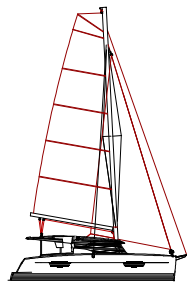

FOUNTAINÉ PAJOT.
SAILING CATAMARANS

Share your emotions

Lucia 40