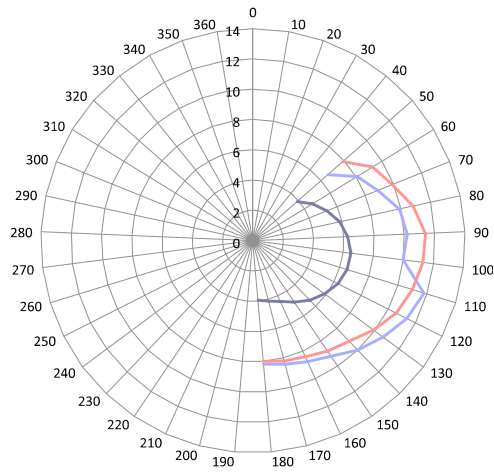

Helia **44** Evolution