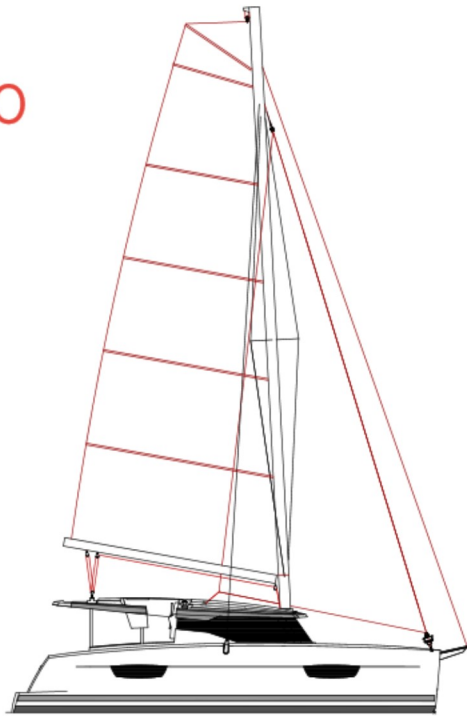

Lucia 40

DECK