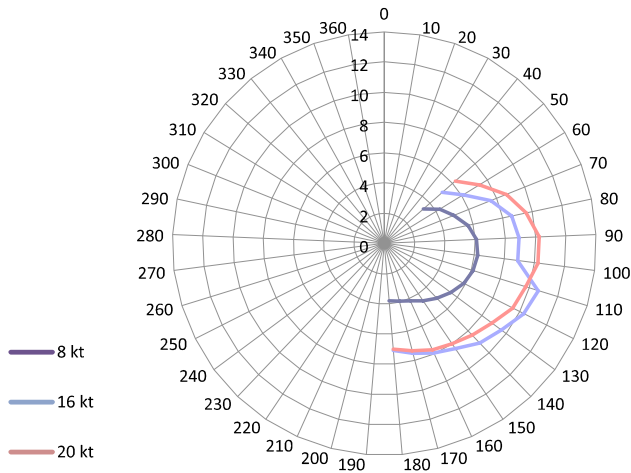

**FOUNTAINÉ PAJOT SAILING CATAMARANS ARE GENETICALLY ENGINEERED TO DELIVER OUTSTANDING PERFORMANCE.
AFTER ALL, THEY ARE DESIGNED BY - AND BUILT FOR - PEOPLE WHO LOVE THE PLEASURE OF SAILING,
AT ALL SPEEDS AND IN COMPLETE SAFETY.**

Lucia **40**