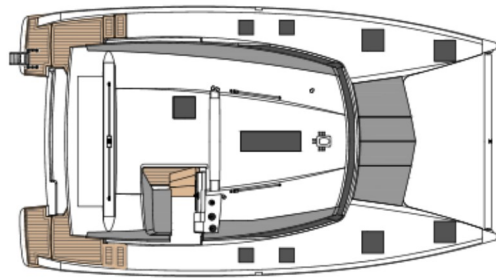

Lucia 40

DECK