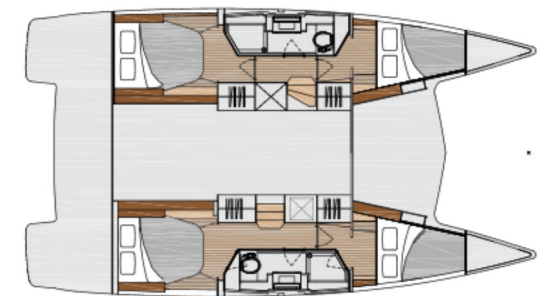

QUATUOR 2

4 • 2

4 double cabins + 2 bathrooms
4 cabines doubles + 2 salles de bains