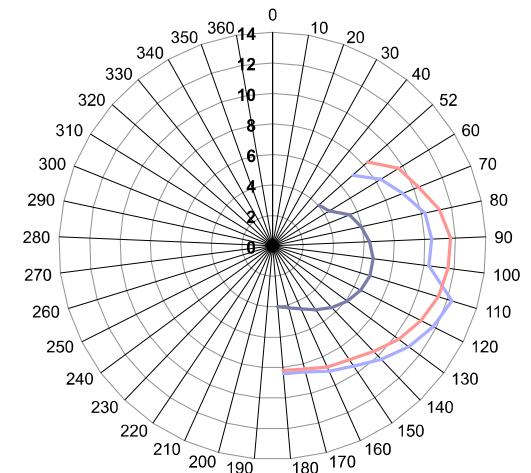

New **47**

Share your emotions