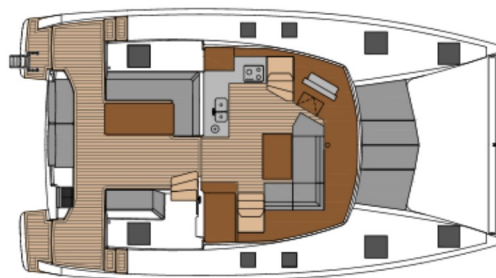

UN CATAMARAN DESIGN, CONFORTABLE ET PERFORMANT !

Ce nouveau catamaran à voile de 40 pieds a été conçu afin de vous procurer une navigation sportive et agréable. Partagez avec vos proches des moments inoubliables en mer comme au mouillage, dans le plus grand des confort. Avec des lignes élégantes et contemporaines ainsi qu'une réelle réflexion sur la luminosité à l'intérieur du bateau, aussi bien dans le cockpit que dans les différents aménagements, le Lucia 40 marque un tournant sur le marché des catamarans de cette taille. Doté d'un cockpit de 12 m² et d'un espace lounge à l'avant de plus de 3 m², d'une réelle optimisation des volumes avec de grands espaces à vivre et de détente, ce catamaran de croisière vous offrira tout le confort, le haut niveau de qualité et de navigation dont vous avez besoin ! Le Lucia 40 est le seul catamaran à voile de 40 pieds comprenant quatre salles de bains ainsi que la plus grande version propriétaire : un espace de vie inégalé dans les 40 pieds !

Interior design • Design intérieur
Raccoupeau Design

Tank capacity • Capacité des réservoirs
Fresh water - Eau douce
2 x 265 l - 2 x 70 US gallons (approx)

Fuel • Gasoil
300 l - 79.25 US gallons (approx)

Lucia 40

DECK

SALOON

VERSIONS

MAESTRO 3

3 • 3

1 owner's suite + 1 bathroom
2 double cabins + 2 bathrooms
1 suite propriétaire + 1 sdb privée
2 cabines doubles + 2 salles de bains

MAESTRO 2