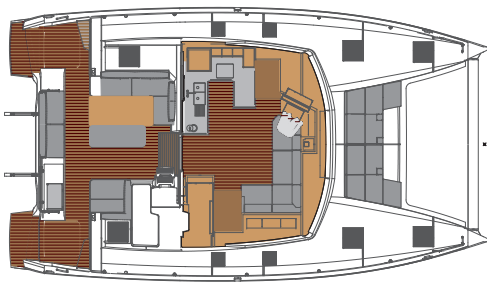

SALOON

VERSIONS

3 bathrooms Layout available for Maestro Version / 9 bathrooms Layout for Quatuor Version
3 aménagements de salle de bain proposés en Version Maestro / 9 aménagements de salle de bain proposés en Version Quatuor