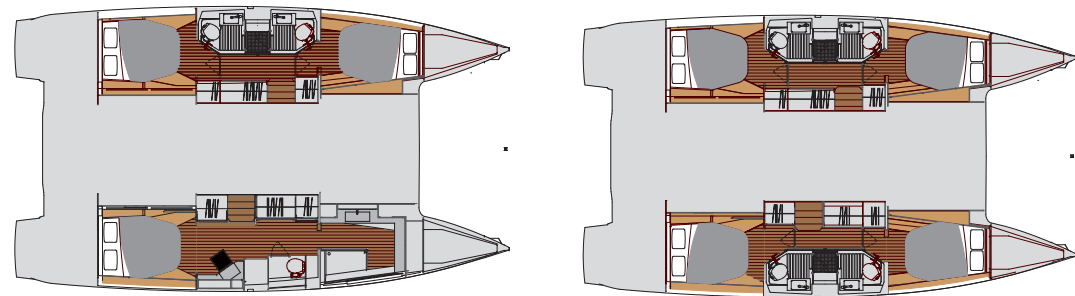

MAESTRO

3 • 3

1 owner's suite + 1 bathroom
2 double cabins + 2 bathrooms
1 suite propriétaire + 1 sdb privée
2 cabines doubles + 2 salles de bains

QUATUOR

4 • 4

4 double cabins + 4 bathrooms
4 cabines doubles + 4 salles de bains