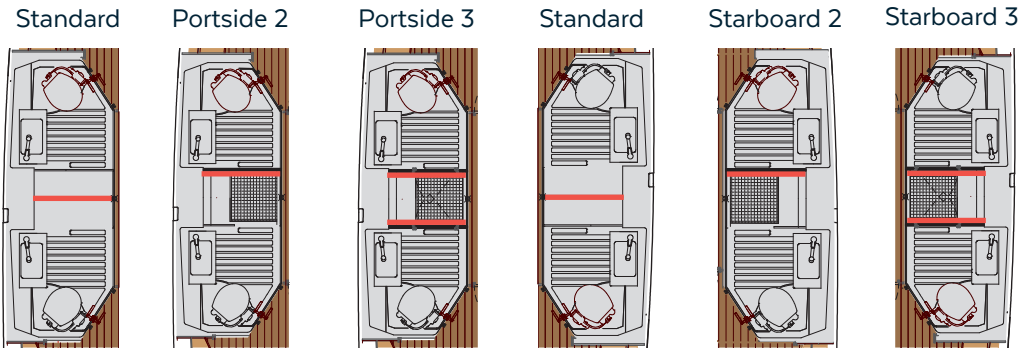

MAESTRO

QUATUOR